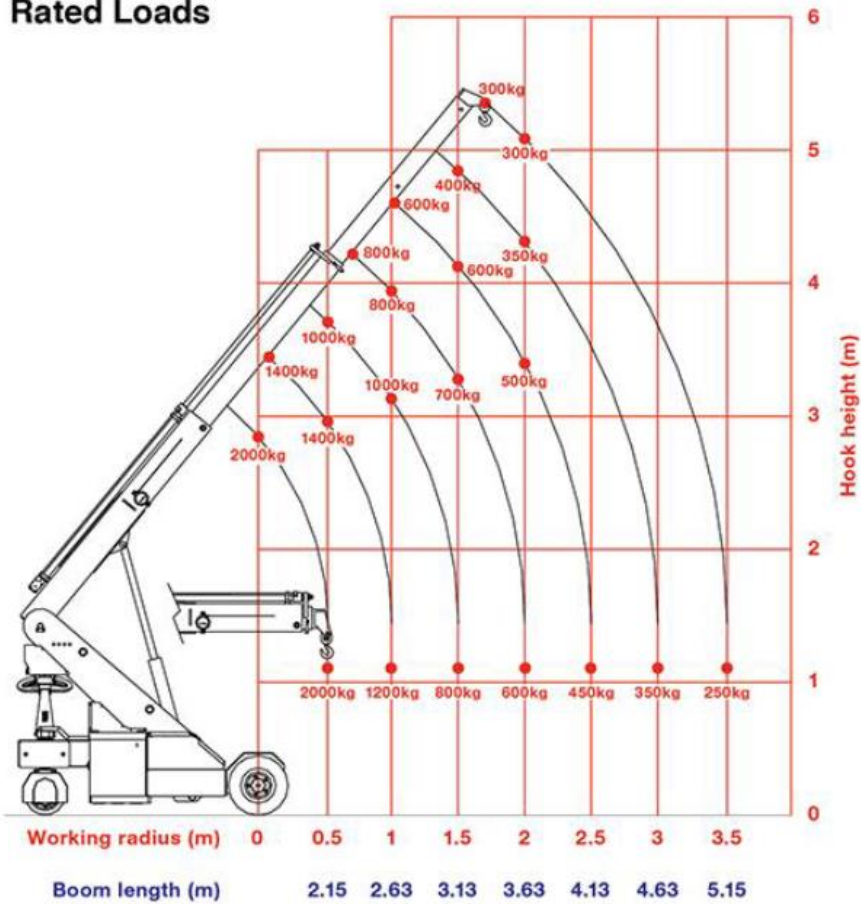

MINI GRUE - G20 GALIZIA électrique

Hauteur	1,7 m
Longueur	2,5 m
Largeur	0,95 m
Poids total	2 t
Hauteur de flèche	6,3 m
Portée max	4,7 m

Tableau de Charge : Flèche Principale.

Rated Loads

Dimensions de la grue / Poids 2000kg

Technical Data (approx. mm)