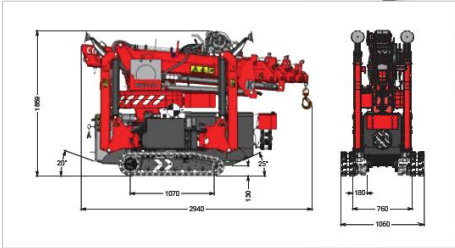

Sur sentier

De A à B avec la Hoeflon C6e