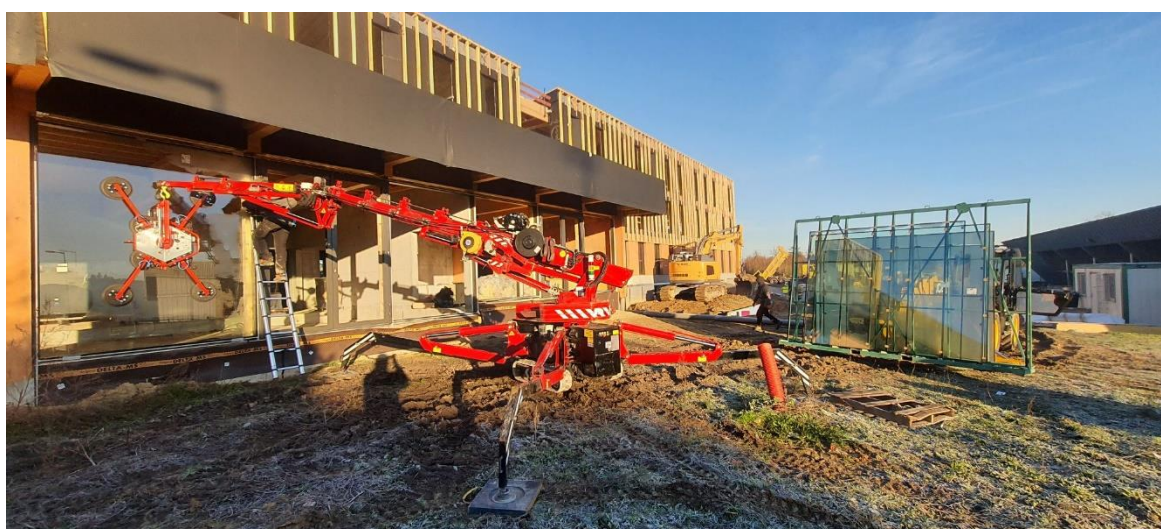

## MINI GRUE ARAIGNEE - C6 HOEFLOON (biénergique)

|                                |               |
|--------------------------------|---------------|
| Hauteur                        | 1,95 m        |
| Longueur                       | 3,2 m         |
| Largeur                        | 0,75 m        |
| Dimensions avec stabilisateurs | 4,4 m x 5,4 m |
| Poids total                    | 2,8 t         |
| Hauteur de flèche              | 16 m          |
| Portée max                     | 14 m          |
| Sur chenille blanche           | -             |

# De A à B avec la Hoeflon C6e

Petite, mais robuste. Citons la C6e avec 2850 kilos absolus. La grue se transporte sur remorque ou camionnette d'entreprise plus résistante. La C6e atteint la capacité maximale d'une mini grue de 3 tonnes.

Grâce à sa taille compacte, la C6e se faufile facilement partout. La grue ne mesure que 76 centimètres de large et a une hauteur pouvant être réduite à 1,86 mètre. C'est pourquoi les passages étroits ne posent aucun problème. Que vous souleviez un jacuzzi de jardin ou une ligne de production complète dans une usine : la C6e s'en charge jusque dans les moindres détails.