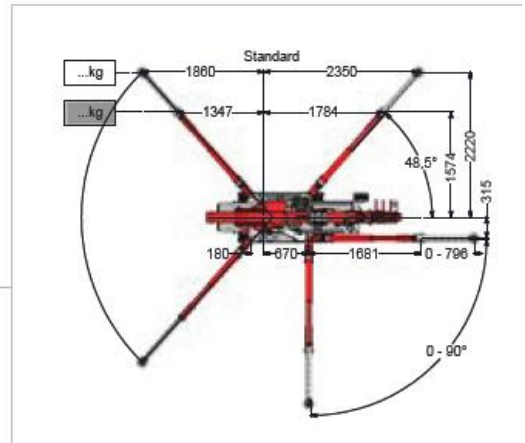

Tableaux de charges