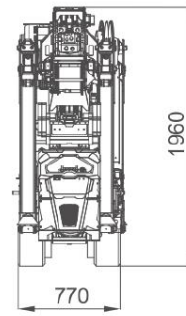

MINI GRUE ARAIGNÉE - 532 JEKKO

Hauteur	1,96 m
Longueur	3,26 m
Largeur	0,77 m
Largeurs maximales avec stabilisateurs	5,9 x 5,9 m
Poids total	2,7 t
Hauteur de flèche	17,3 m
Portée max	14,8 m

**SPX532CDH
JIB STOWED**

JIB MOUNTED