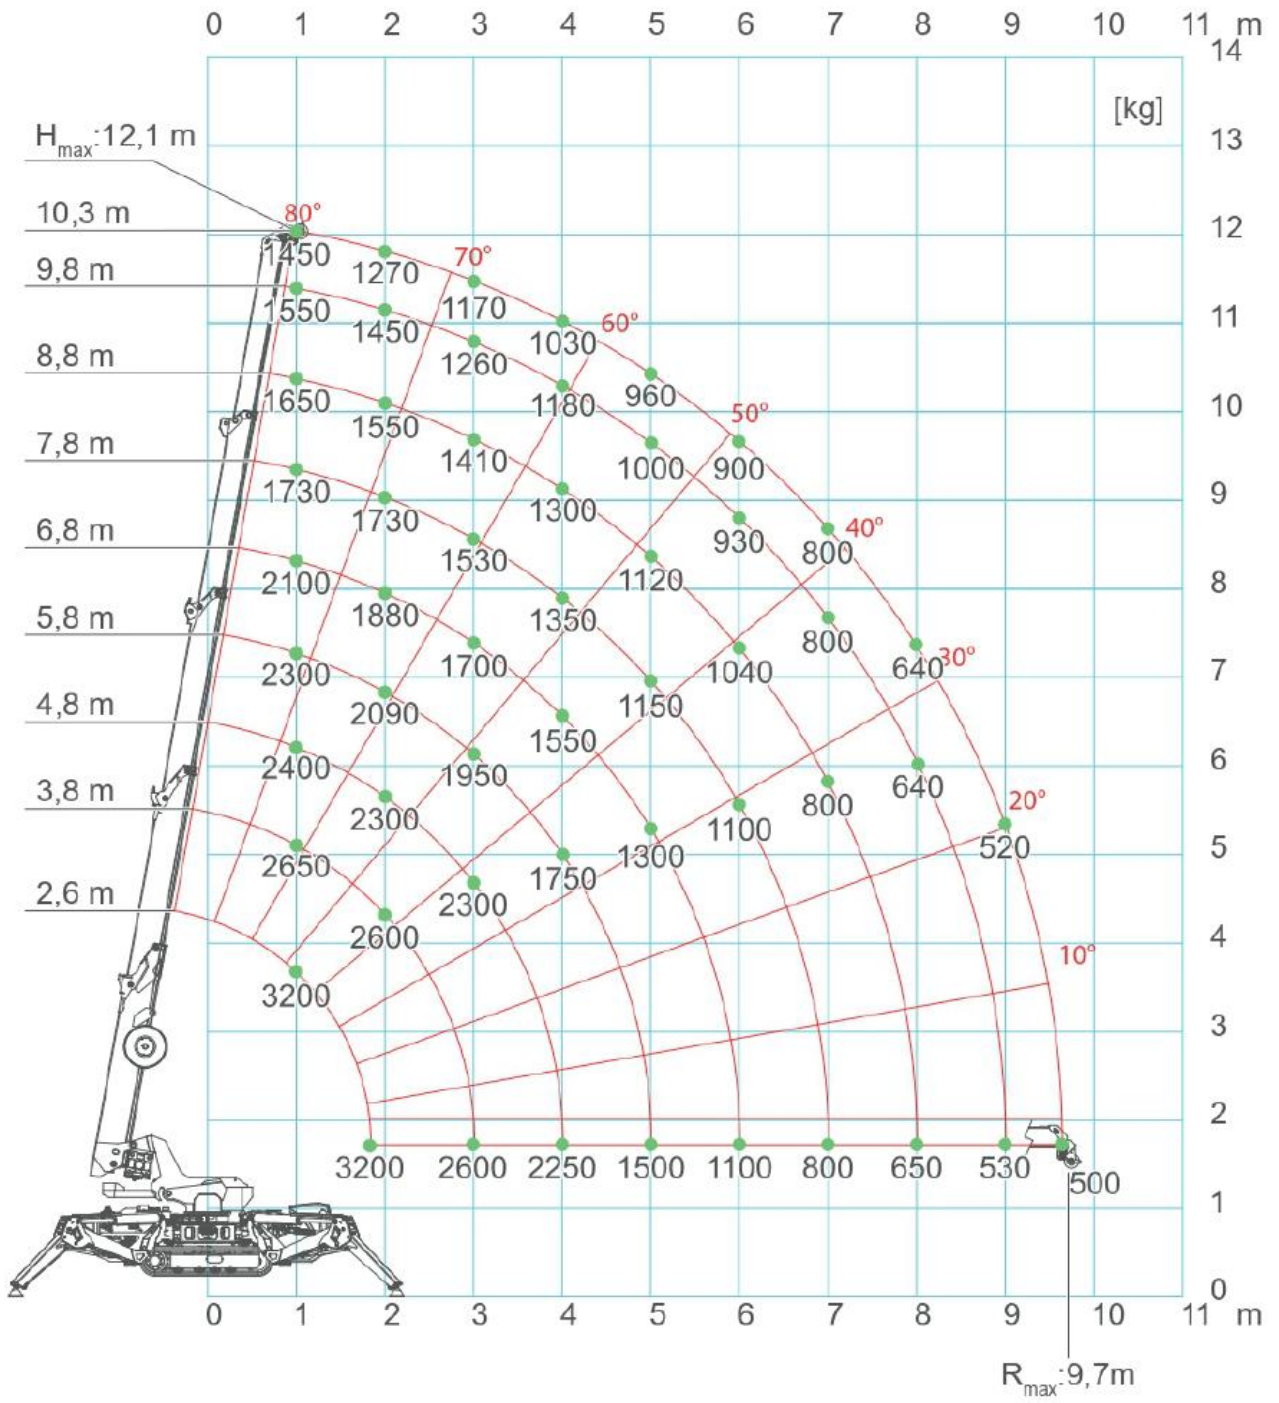

MINI GRUE ARAIGNÉE - 532 JEKKO

Hauteur	1,96 m
Longueur	3,26 m
Largeur	0,77 m
Largeurs maximales avec stabilisateurs	5,9 x 5,9 m
Poids total	2,7 t
Hauteur de flèche	17,3 m
Portée max	14,8 m

**SPX532CDH
JIB STOWED**

JIB MOUNTED