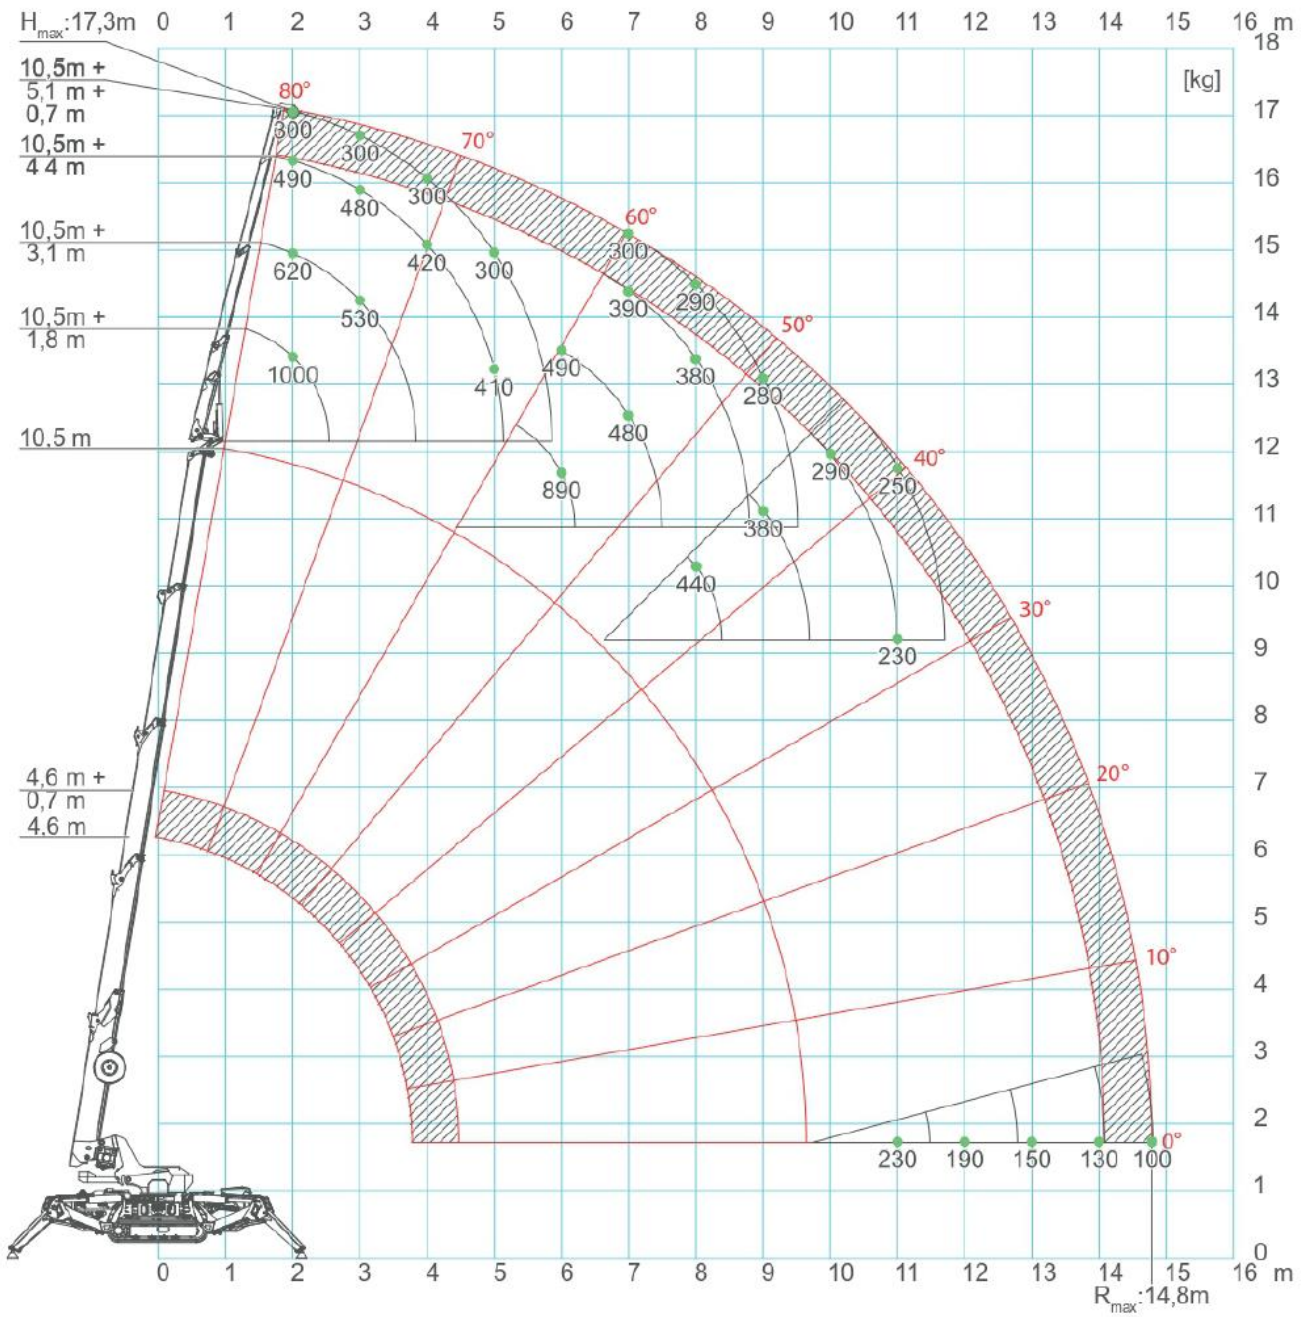

MINI GRUE ARAIGNÉE - 532 JEKKO

Hauteur	1,96 m
Longueur	3,26 m
Largeur	0,77 m
Largeurs maximales avec stabilisateurs	5,9 x 5,9 m
Poids total	2,7 t
Hauteur de flèche	17,3 m
Portée max	14,8 m

**SPX532CDH
JIB STOWED**

JIB MOUNTED