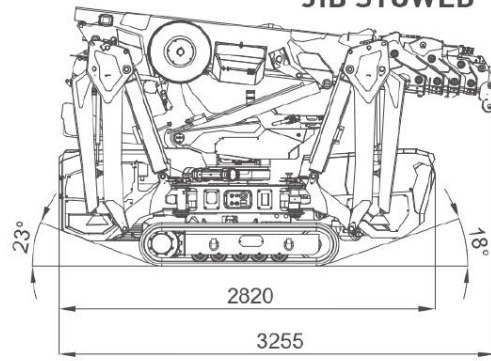

MINI GRUE ARAIGNÉE - 532 JEKKO

Hauteur	1,96 m
Longueur	3,26 m
Largeur	0,77 m
Largeurs maximales avec stabilisateurs	5,9 x 5,9 m
Poids total	2,7 t
Hauteur de flèche	17,3 m
Portée max	14,8 m

**SPX532CDH
JIB STOWED**

JIB MOUNTED