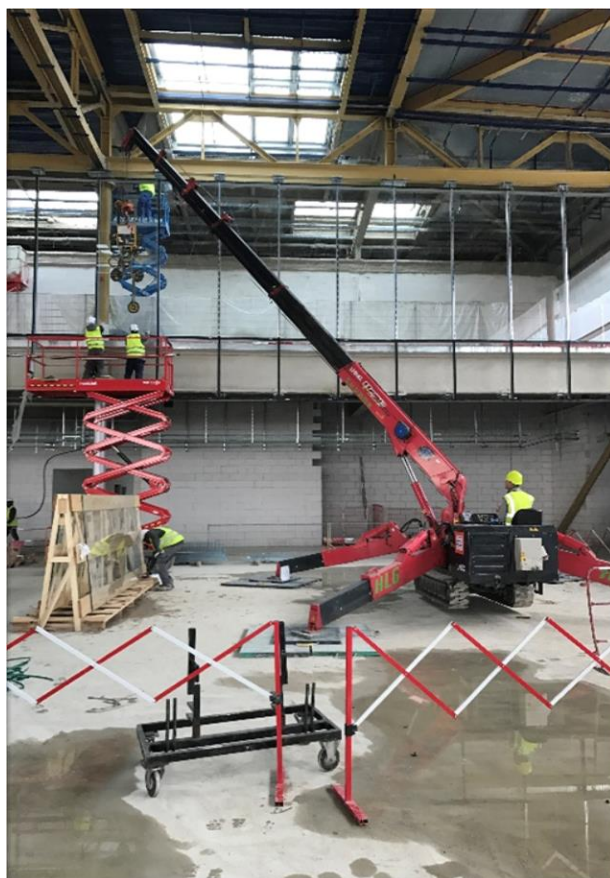

MINI GRUE ARAIGNÉE - 506 UNIC

Hauteur	2,04 m
Longueur	4,87 m
Largeur	1,4 m
Dimensions avec stabilisateurs	6 m x 6 m
Poids total	4,9 t
Hauteur de flèche	16 m
Portée max	15,5 m