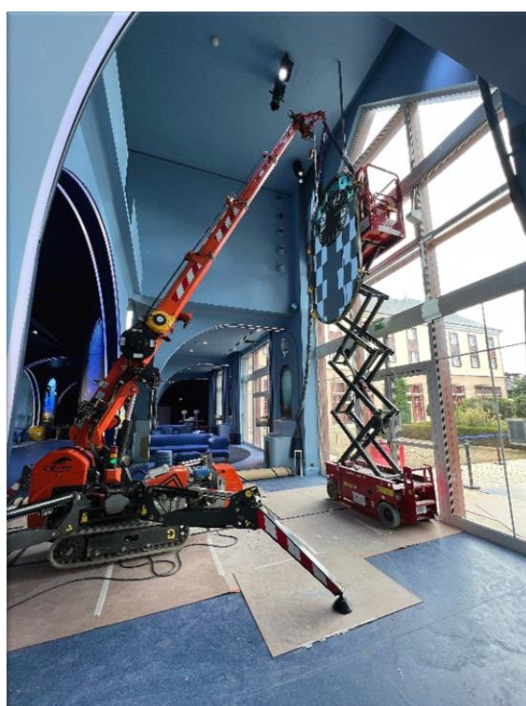

## MINI GRUE ARAIGNÉE - 312 JEKKO

Hauteur	1,6 m
Longueur	2,8 m
Largeur	0,77 m
Dimensions avec stabilisateurs	3,7 m x 3,7 m
Poids total	1,8 t
Hauteur de flèche	10,7 m
Portée max	9,6 m