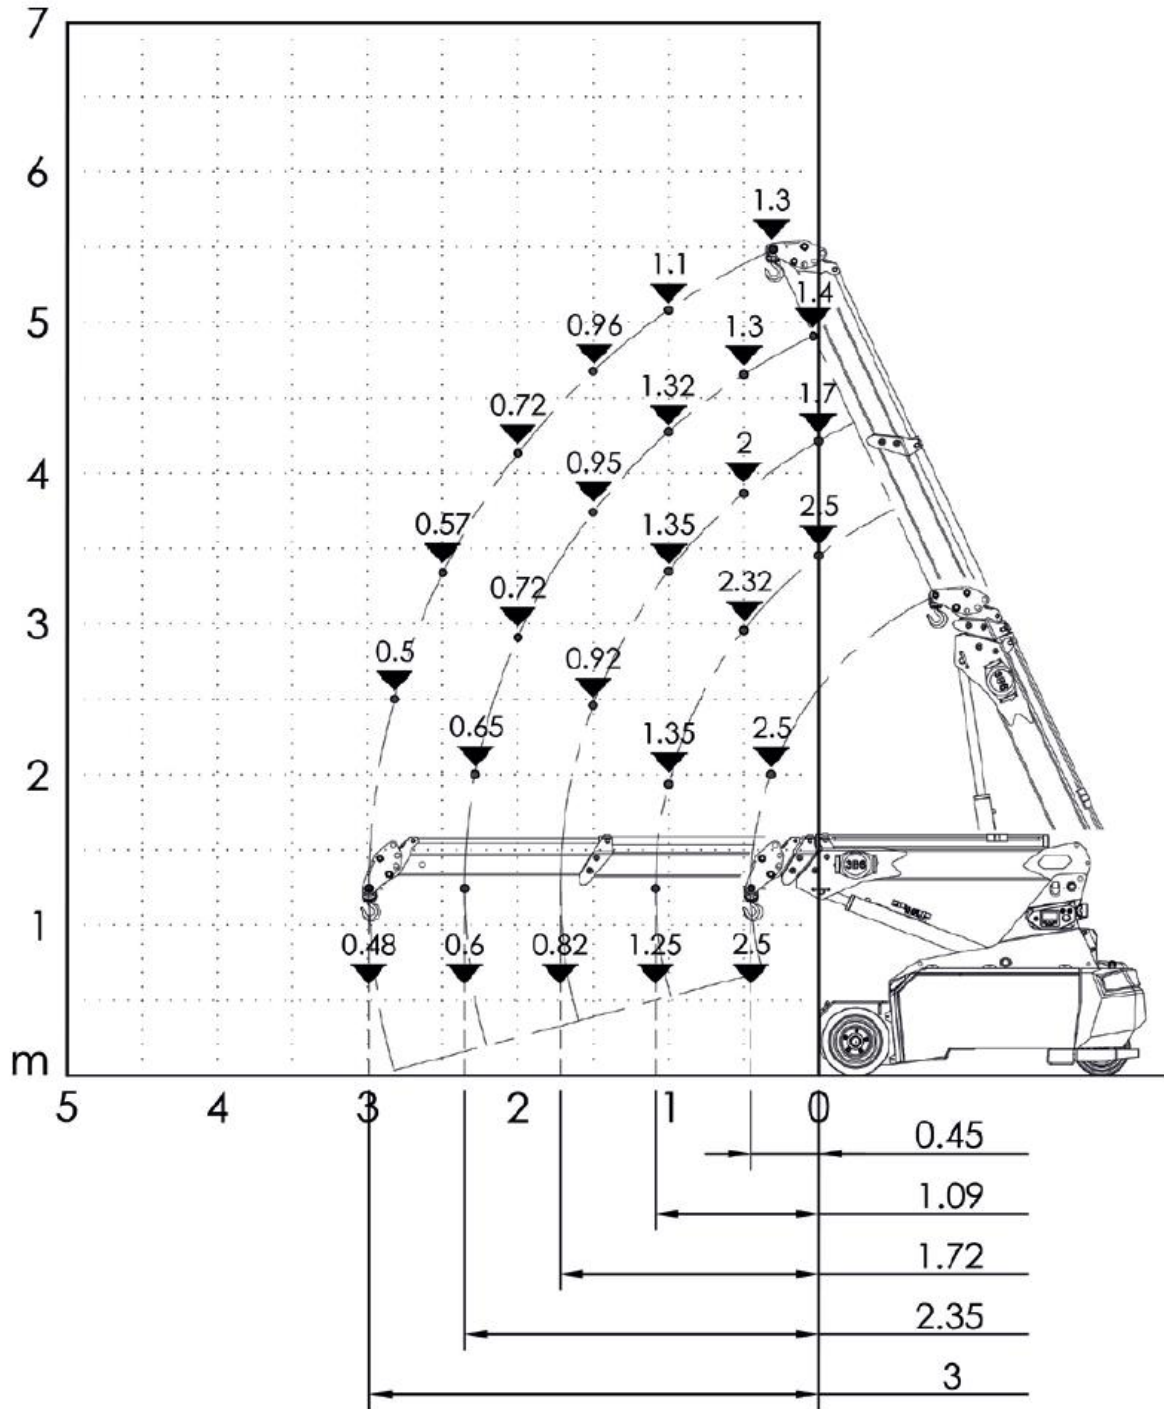

MINI GRUE - 25S JMG

Hauteur	1,61 m
Longueur	2,5 m
Largeur	0,9 m
Poids total	2,4 t
Hauteur de flèche	5,5 m
Portée max	3 m

CROCHET FIXE

JIB